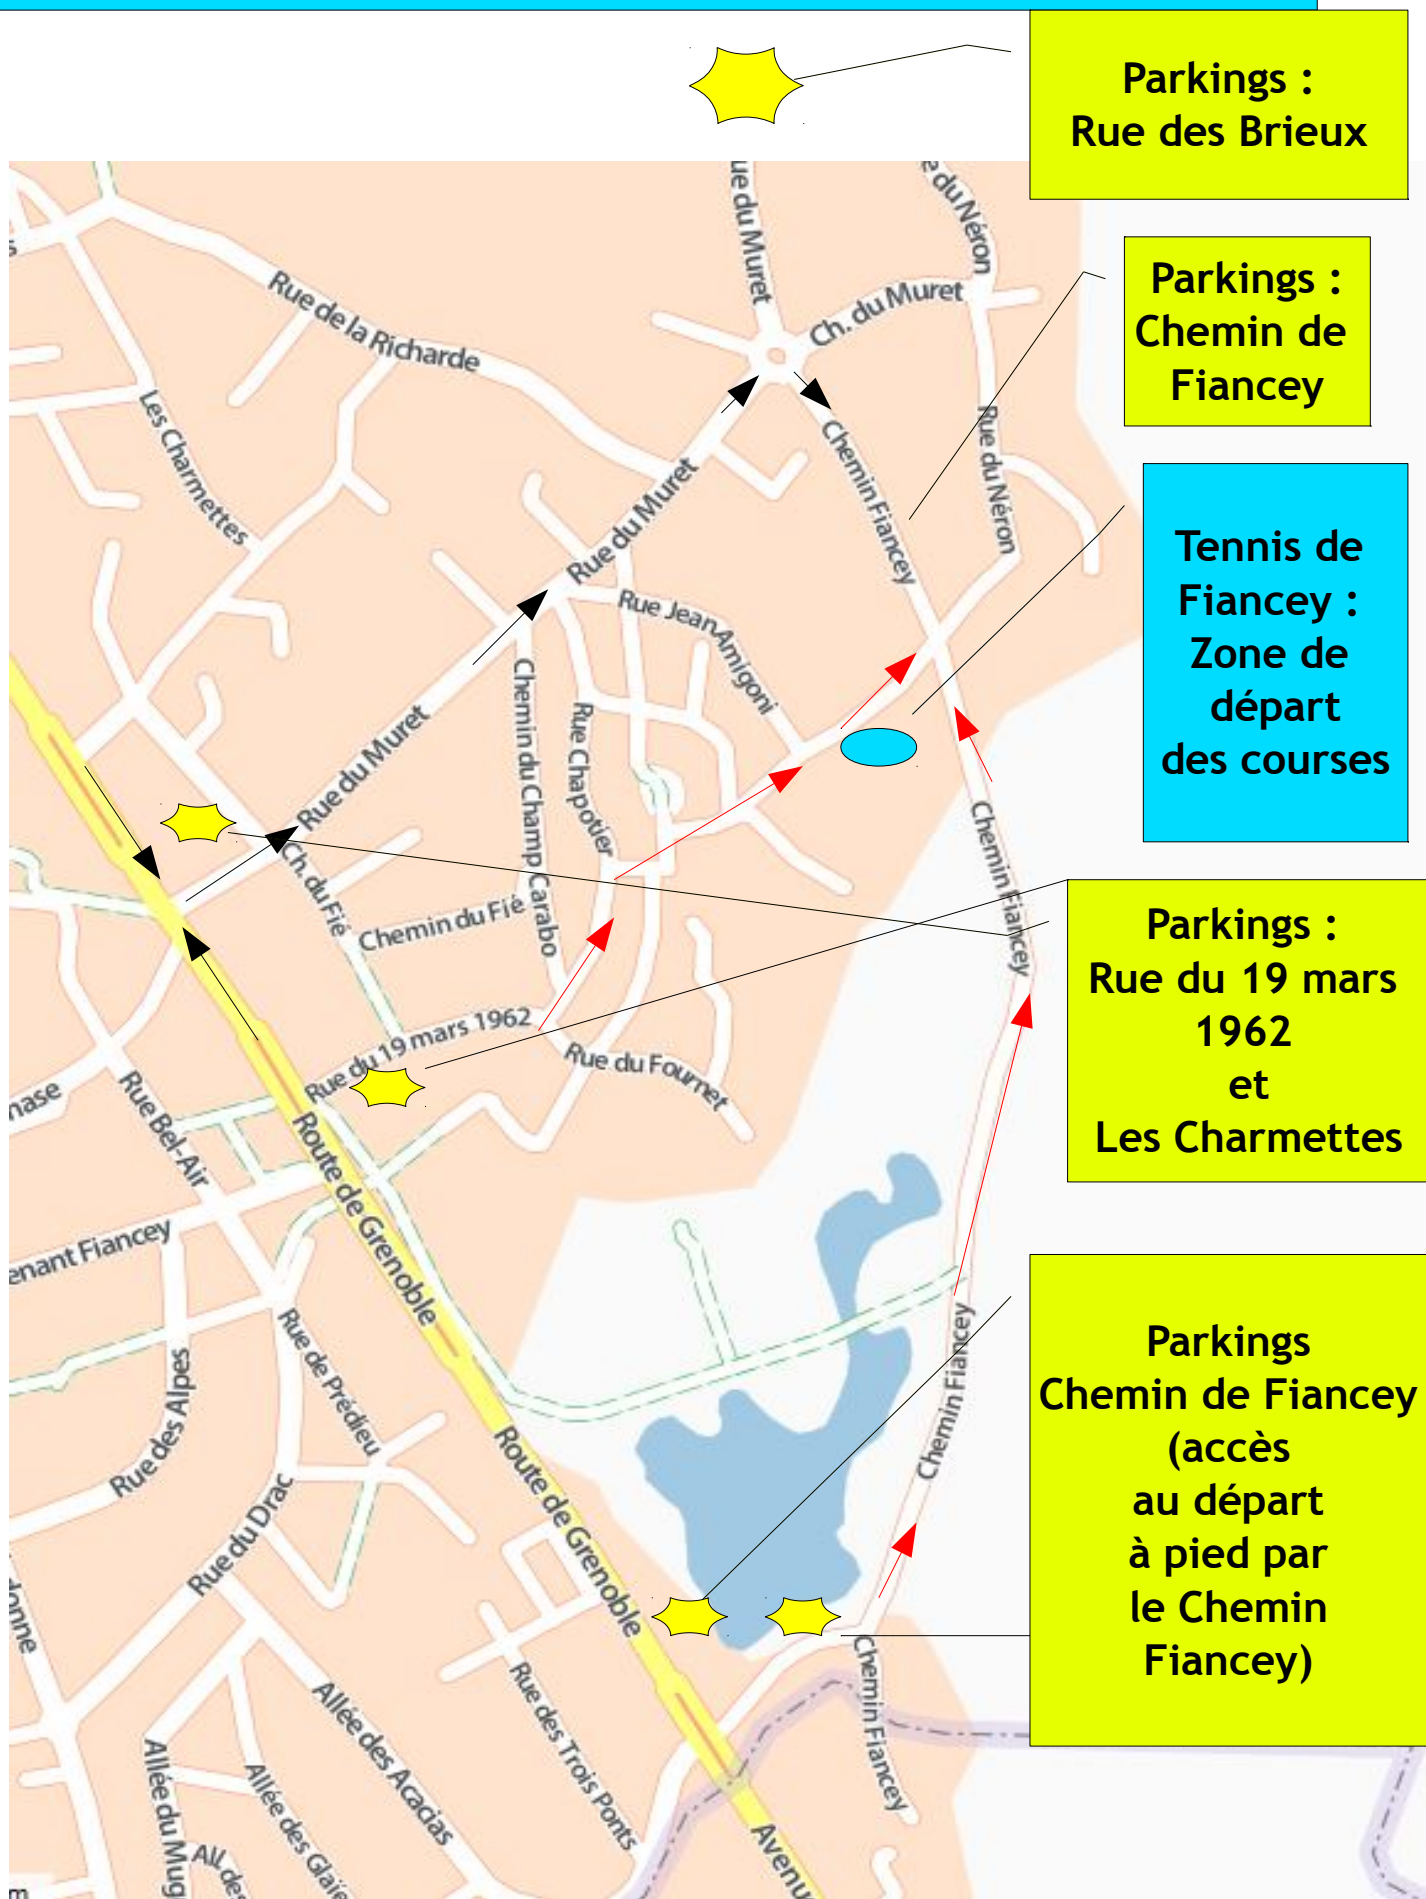

CROSS VILLE SAINT-EGREVE 18 NOVEMBRE 2018

➔ Accès piétons

➔ Accès véhicules