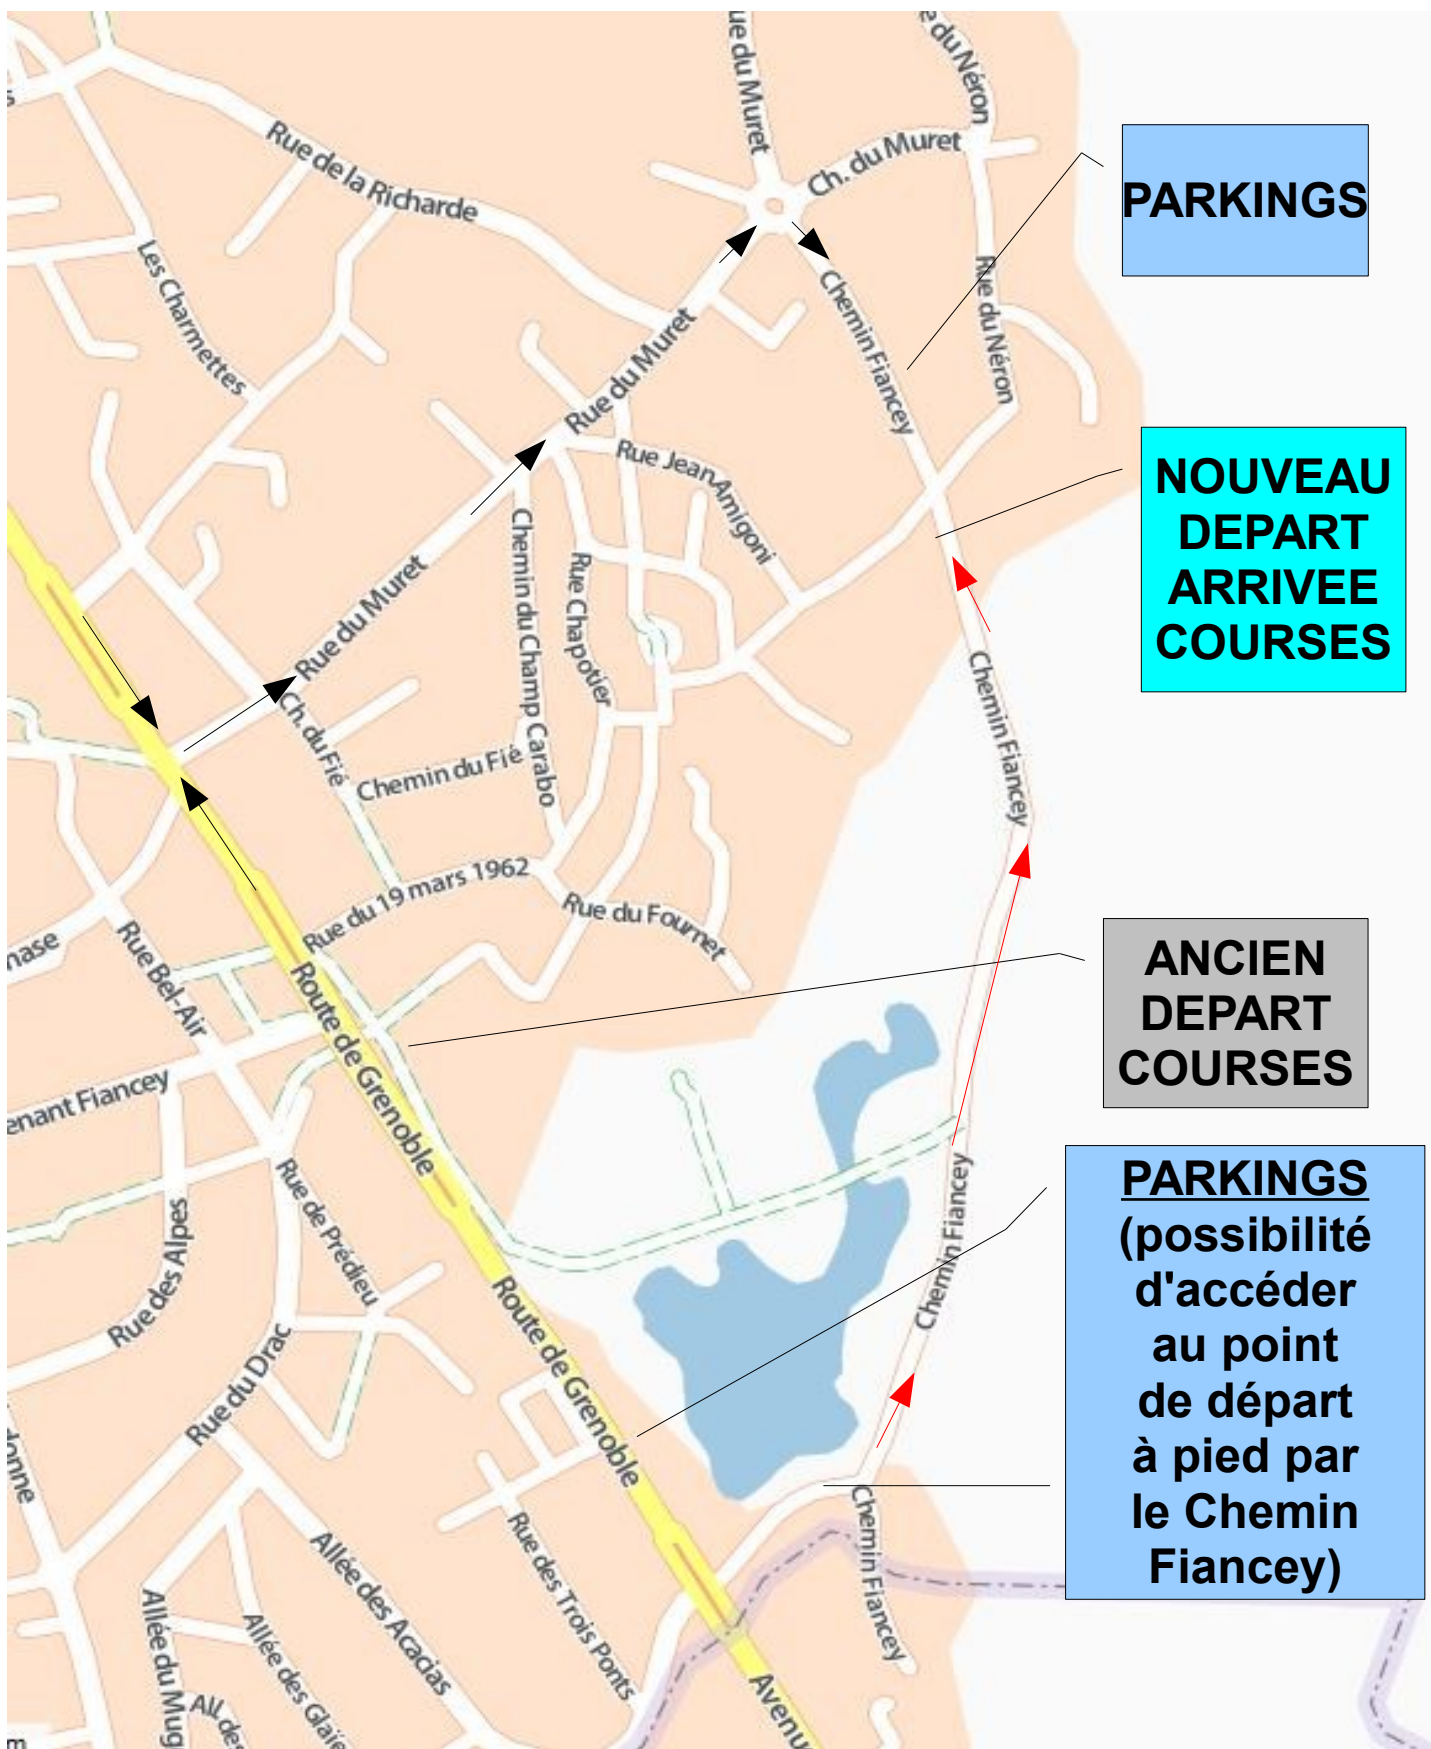

# 23EME CROSS VILLE SAINT-EGREVE 20 NOVEMBRE 2016

→ Accès piétons

→ Accès véhicules